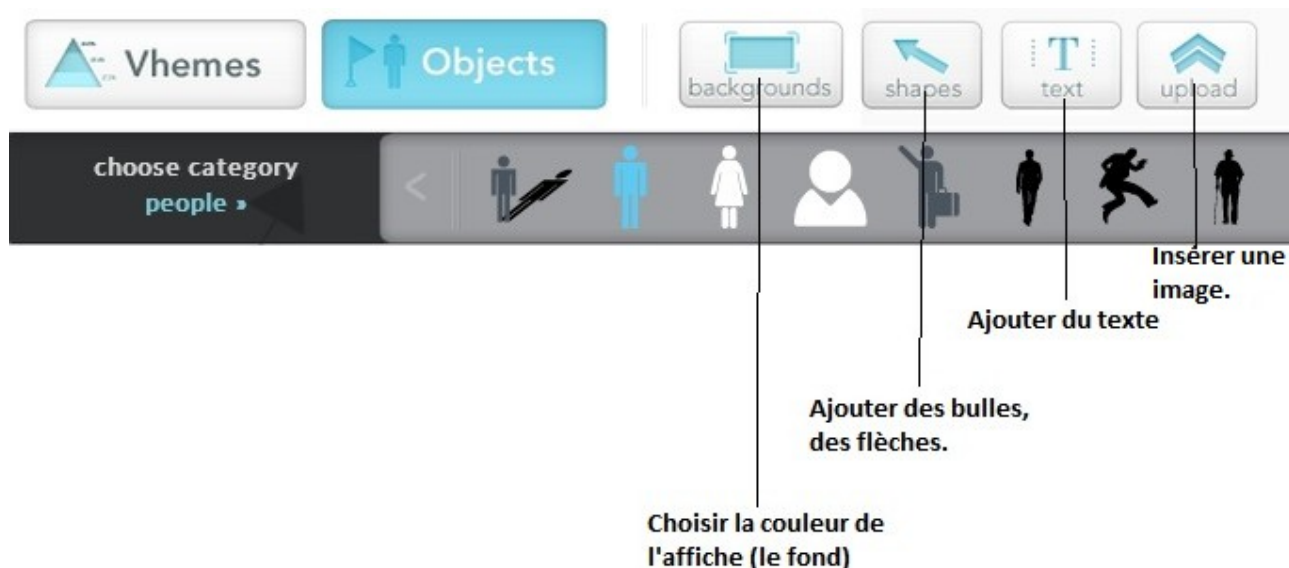

Une oeuvre majeure : Guernica

CONTEN T

Le rêve de Picasso.

Date de réalisation : 1932
Dimensions : 130 X 97 cm
Le genre : portrait
La nature de l'oeuvre :
huile sur toile.

Cette oeuvre me plaît parce que

.....
.....
.....
.....
.....
.....

2. Comment utiliser « Easel.ly » ?

- **Choisis un modèle d'affiche parmi la sélection.**

Cliquez sur un modèle ci-dessous pour commencer

- **Personnalise ton affiche**

- **Enregistre ton travail.**

- **Retrouve ton travail pour le modifier.**