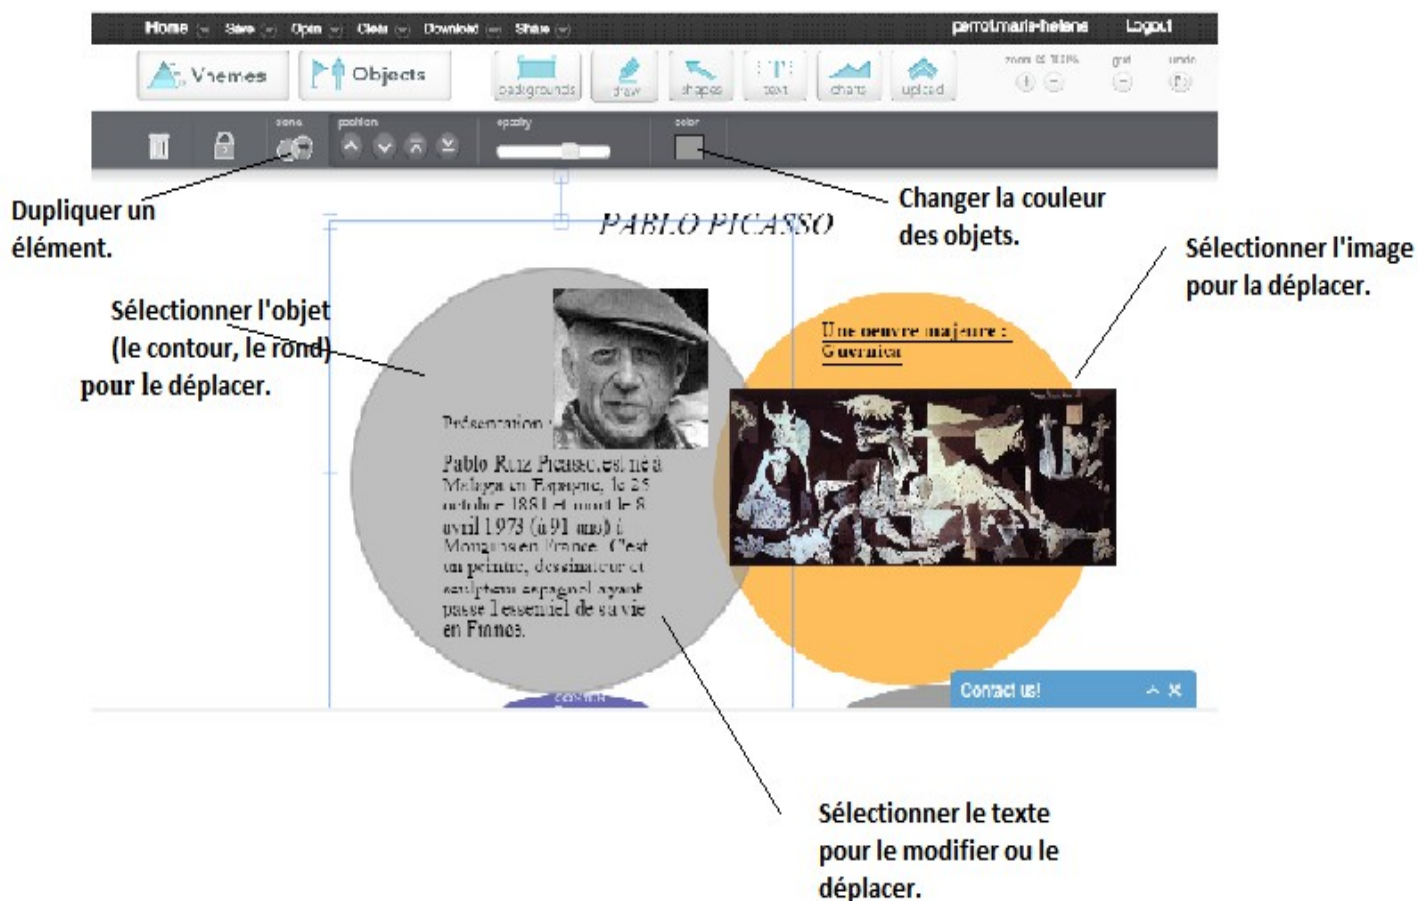

Présenter un artiste sur « Easel.ly »

1. Restituer l'information sur « Easel.ly » : réaliser une affiche.

Outil de synthèse et support, l'infographie permet de pouvoir construire une forme de document attractive, simple, claire et visuelle sans se défaire du fond.

Une oeuvre majeure : Guernica

CONTEN T

Le rêve de Picasso.

Date de réalisation : 1932
Dimensions : 130 X 97 cm
Le genre : portrait
La nature de l'oeuvre :
huile sur toile.

Cette oeuvre me plaît parce que

.....
.....
.....
.....
.....
.....

2. Comment utiliser « Easel.ly » ?

- **Choisis un modèle d'affiche parmi la sélection.**

Cliquez sur un modèle ci-dessous pour commencer

- **Personnalise ton affiche**

- **Enregistre ton travail.**

- **Retrouve ton travail pour le modifier.**

→ Tape Easel.ly sur Google.

easel.ly | create and share visual ideas online

www.easel.ly/ ▼ Traduire cette page

Easel.ly is a simple web tool that empowers anyone to create and share powerful visuals (infographics, posters)... no design experience needed! We provide the ...